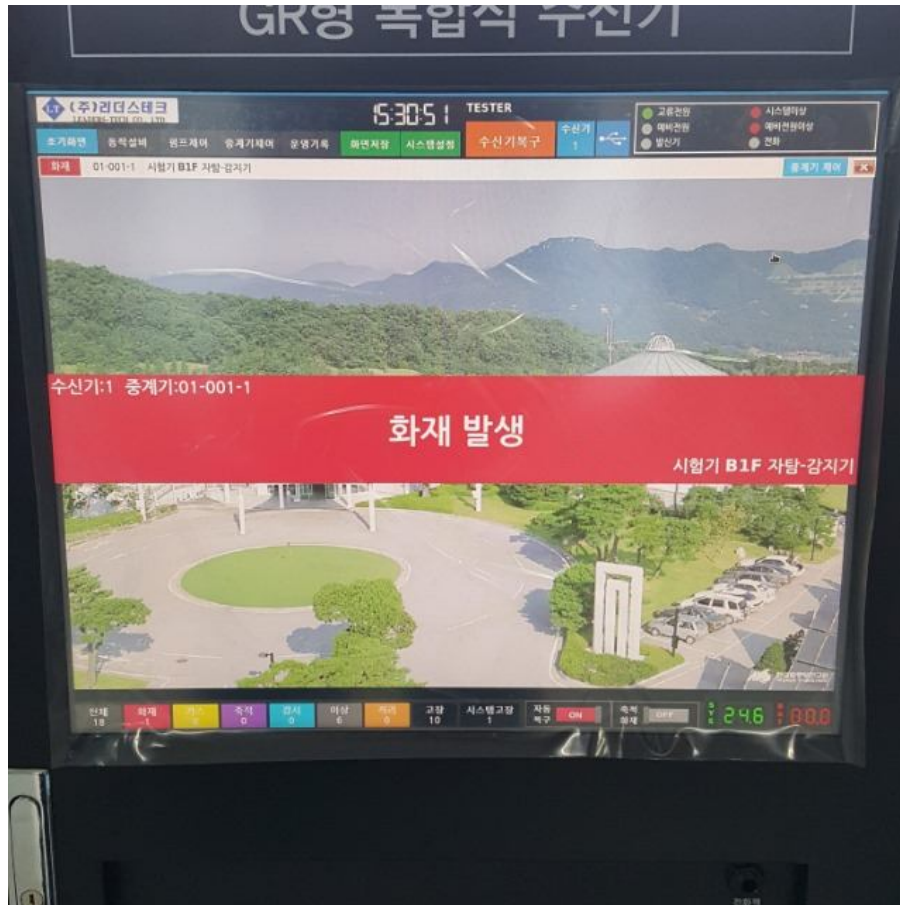

R형 수신기 자립형 평상시 화면
17인치 터치스크린

R형 수신기 벽부형 평상시 화면
17인치 터치스크린

이벤트 발생시 화면

실시간 이벤트 현황 창

제품 상세정보

DETAIL PRODUCTS

모델명	LT/TR-500A
형식	AC220V, DC24V, LCD 식, 반도체식, 디지털식, (옥내·외 소화전, 스프링쿨러)설비, 제연설비, 축적/비축적겸용
형식승인번호	수 17-30
모니터표시	7"LCD Color Monitor(화재, 단선, 제어표시)
정격전압	AC220V, DC24V
예비전원	DC24V, 1800mAh * 2EA Ni-Cd Battery
전송방식	CAN(Control Area Network)통신방식
통신속도	Master 100Kbps, Slave 25Kbps
축적시간	10~30 초
최대중계기접속대수	계통당 125 대 / 2 계통
최대접속회로수	입·출력 500 회로
비상방송	RS-485 통신방식 및 접점형 DO 출력
접속가능중계기	중 14-15, 중 14-16
사용온도 / 습도	-10℃ ~ 50℃, 90%RH
제품크기	500[W] X 700[H] X 175[D]mm
재질 및 색상	STEEL 1.6T 5Y6/1

제품 상세정보

DETAIL PRODUCTS

모델명	LRS-12000A
형식	AC220V, DC24V, LCD 식, 반도체식, 디지털식, (옥내·외 소화전, 스프링쿨러)설비, 제연설비, 축적/비축적겸용
형식승인번호	수 15-18
모니터표시	19"LCD Color Monitor(화재, 단선, 제어표시)
정격전압	AC220V, DC24V
예비전원	DC24V, 5400mAh Ni-Cd Battery
전송방식	CAN(Control Area Network)통신방식
통신속도	Master 100Kbps, Slave 25Kbps
축적시간	10~30 초
최대중계기접속대수	3000 대 / 32 계통
최대접속회로수	입·출력 12000 회로
비상방송	RS-485 통신방식 및 점접형 DO 출력
접속가능중계기	중 14-15, 중 14-16
사용온도 / 습도	-10℃ ~ 50℃, 90%RH
제품크기	600[W] X 2000[H] X 600[D]mm
재질 및 색상	STEEL 1.6T 5Y6/1