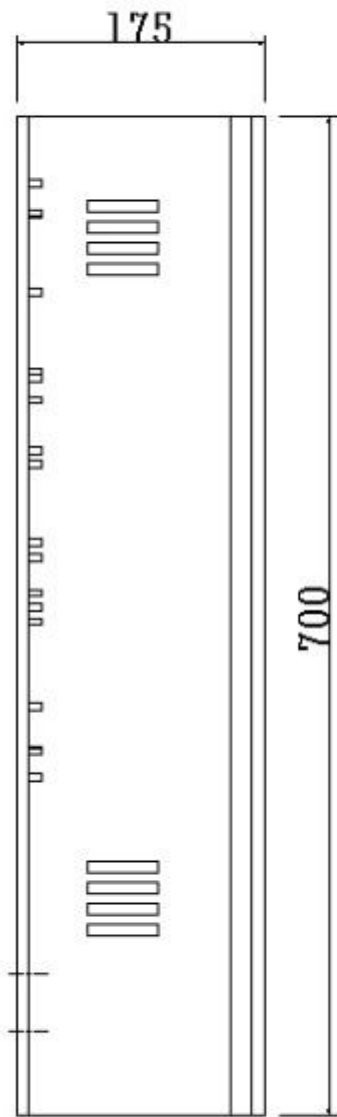

R형 수신기 자립형 평상시 화면
17인치 터치스크린

R형 수신기 벽부형 평상시 화면
17인치 터치스크린

이벤트 발생시 화면

실시간 이벤트 현황 창

제품 상세정보

DETAIL PRODUCTS

모델명	LT/TR-500A
형식	AC220V, DC24V, LCD 식, 반도체식, 디지털식, (옥내·외 소화전, 스프링쿨러)설비, 제연설비, 축적/비축적겸용
형식승인번호	수 17-30
모니터표시	7"LCD Color Monitor(화재, 단선, 제어표시)
정격전압	AC220V, DC24V
예비전원	DC24V, 1800mAh * 2EA Ni-Cd Battery
전송방식	CAN(Control Area Network)통신방식
통신속도	Master 100Kbps, Slave 25Kbps
축적시간	10~30 초
최대중계기접속대수	계통당 125 대 / 2 계통
최대접속회로수	입·출력 500 회로
비상방송	RS-485 통신방식 및 접점형 DO 출력
접속가능중계기	중 14-15, 중 14-16
사용온도 / 습도	-10℃ ~ 50℃, 90%RH
제품크기	500[W] X 700[H] X 175[D]mm
재질 및 색상	STEEL 1.6T 5Y6/1

제품 상세정보

DETAIL PRODUCTS

모델명	LRS-12000A
형식	AC220V, DC24V, LCD 식, 반도체식, 디지털식, (옥내·외 소화전, 스프링쿨러)설비, 제연설비, 축적/비축적겸용
형식승인번호	수 15-18
모니터표시	19"LCD Color Monitor(화재, 단선, 제어표시)
정격전압	AC220V, DC24V
예비전원	DC24V, 5400mAh Ni-Cd Battery
전송방식	CAN(Control Area Network)통신방식
통신속도	Master 100Kbps, Slave 25Kbps
축적시간	10~30 초
최대중계기접속대수	3000 대 / 32 계통
최대접속회로수	입·출력 12000 회로
비상방송	RS-485 통신방식 및 점접형 DO 출력
접속가능중계기	중 14-15, 중 14-16
사용온도 / 습도	-10℃ ~ 50℃, 90%RH
제품크기	600[W] X 2000[H] X 600[D]mm
재질 및 색상	STEEL 1.6T 5Y6/1