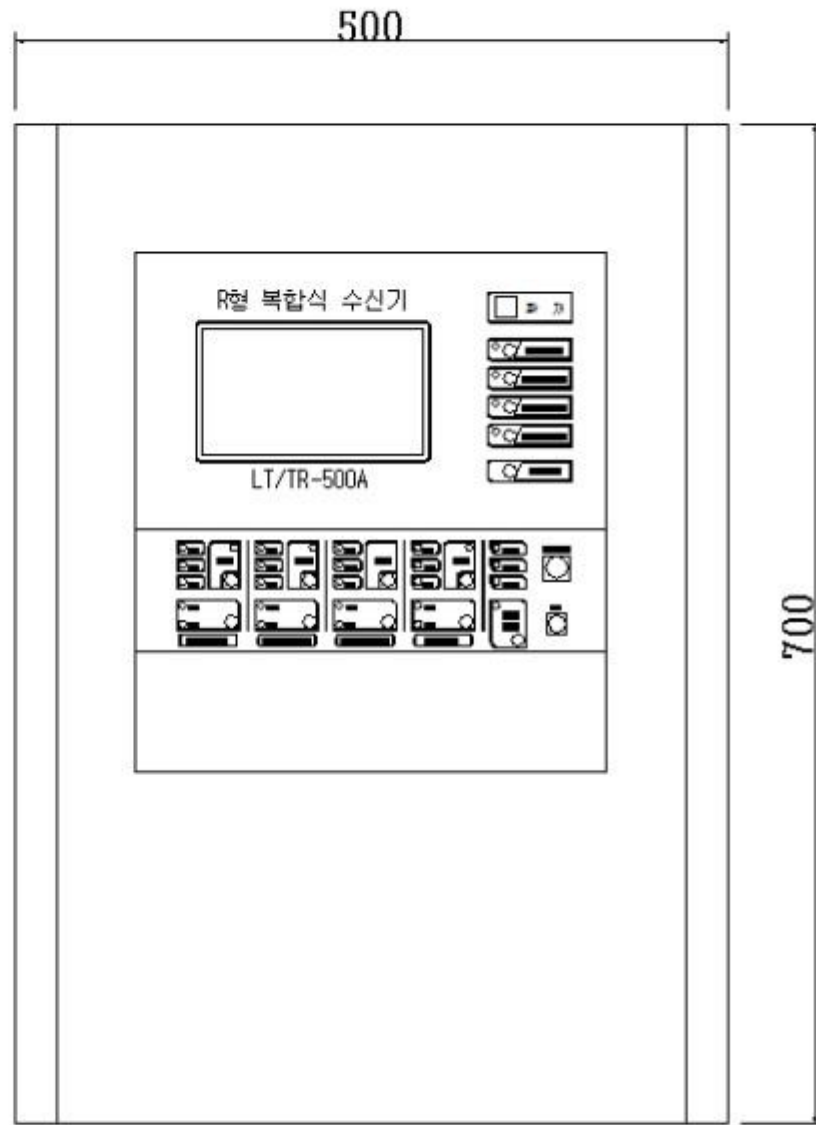

R형 수신기 자립형 평상시 화면
17인치 터치스크린

R형 수신기 벽부형 평상시 화면
17인치 터치스크린

이벤트 발생시 화면

실시간 이벤트 현황 창

제품 상세정보

DETAIL PRODUCTS

모델명	LT/TR-500A
형식	AC220V, DC24V, LCD 식, 반도체식, 디지털식, (옥내·외 소화전, 스프링쿨러)설비, 제연설비, 축적/비축적겸용
형식승인번호	수 17-30
모니터표시	7"LCD Color Monitor(화재, 단선, 제어표시)
정격전압	AC220V, DC24V
예비전원	DC24V, 1800mAh * 2EA Ni-Cd Battery
전송방식	CAN(Control Area Network)통신방식
통신속도	Master 100Kbps, Slave 25Kbps
축적시간	10~30 초
최대중계기접속대수	계통당 125 대 / 2 계통
최대접속회로수	입·출력 500 회로
비상방송	RS-485 통신방식 및 접점형 DO 출력
접속가능중계기	중 14-15, 중 14-16
사용온도 / 습도	-10℃ ~ 50℃, 90%RH
제품크기	500[W] X 700[H] X 175[D]mm
재질 및 색상	STEEL 1.6T 5Y6/1

제품 상세정보

DETAIL PRODUCTS

모델명	LRS-12000A
형식	AC220V, DC24V, LCD 식, 반도체식, 디지털식, (옥내·외 소화전, 스프링쿨러)설비, 제연설비, 축적/비축적겸용
형식승인번호	수 15-18
모니터표시	19"LCD Color Monitor(화재, 단선, 제어표시)
정격전압	AC220V, DC24V
예비전원	DC24V, 5400mAh Ni-Cd Battery
전송방식	CAN(Control Area Network)통신방식
통신속도	Master 100Kbps, Slave 25Kbps
축적시간	10~30 초
최대중계기접속대수	3000 대 / 32 계통
최대접속회로수	입·출력 12000 회로
비상방송	RS-485 통신방식 및 점접형 DO 출력
접속가능중계기	중 14-15, 중 14-16
사용온도 / 습도	-10℃ ~ 50℃, 90%RH
제품크기	600[W] X 2000[H] X 600[D]mm
재질 및 색상	STEEL 1.6T 5Y6/1