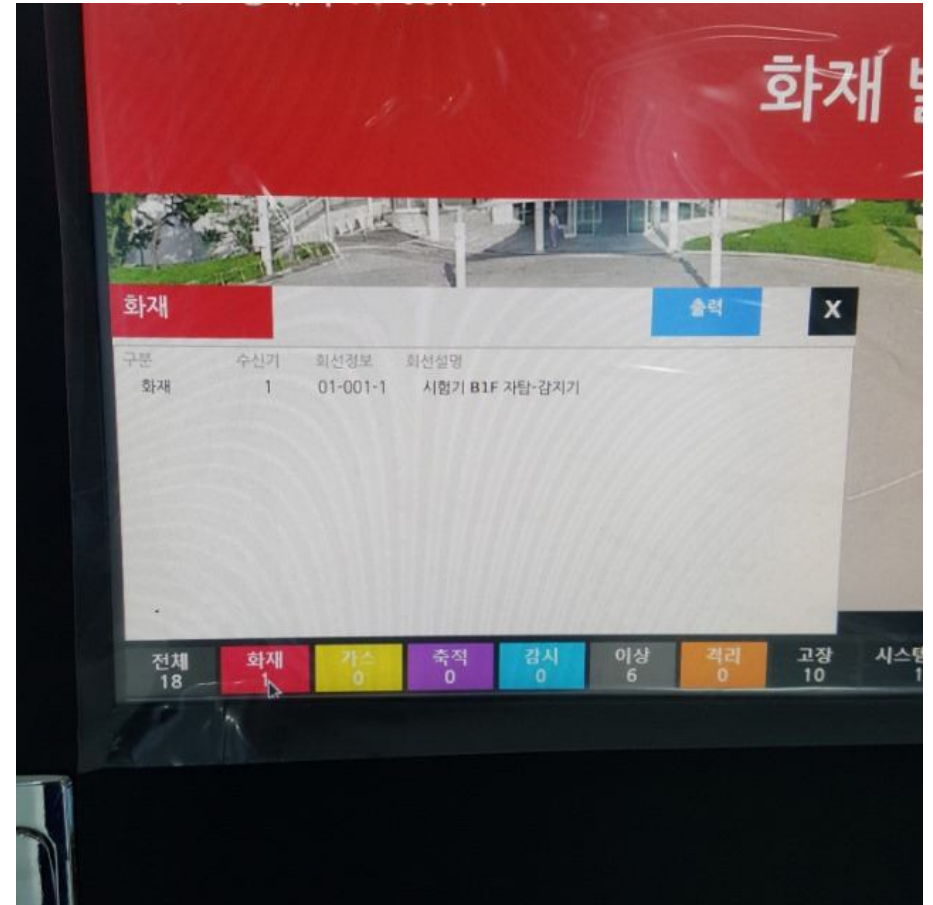

**R 형 수신기 자립형 평상시 화면
17 인치 터치스크린**

**R 형 수신기 벽부형 평상시 화면
17 인치 터치스크린**

이벤트 발생시 화면

실시간 이벤트 현황 창

제품 상세정보

DETAIL PRODUCTS

모델명	LRS-12000A
형식	AC220V, DC24V, LCD 식, 반도체식, 디지털식, (옥내·외 소화전, 스프링쿨러)설비, 제연설비, 축적/비축적겸용
형식승인번호	수 15-18
모니터표시	19"LCD Color Monitor(화재, 단선, 제어표시)
정격전압	AC220V, DC24V
예비전원	DC24V, 5400mAh Ni-Cd Battery
전송방식	CAN(Control Area Network)통신방식
통신속도	Master 100Kbps, Slave 25Kbps
축적시간	10~30 초
최대중계기접속대수	3000 대 / 32 계통
최대접속회로수	입·출력 12000 회로
비상방송	RS-485 통신방식 및 점접형 DO 출력
접속가능중계기	중 14-15, 중 14-16
사용온도 / 습도	-10℃ ~ 50℃, 90%RH
제품크기	600[W] X 2000[H] X 600[D]mm
재질 및 색상	STEEL 1.6T 5Y6/1