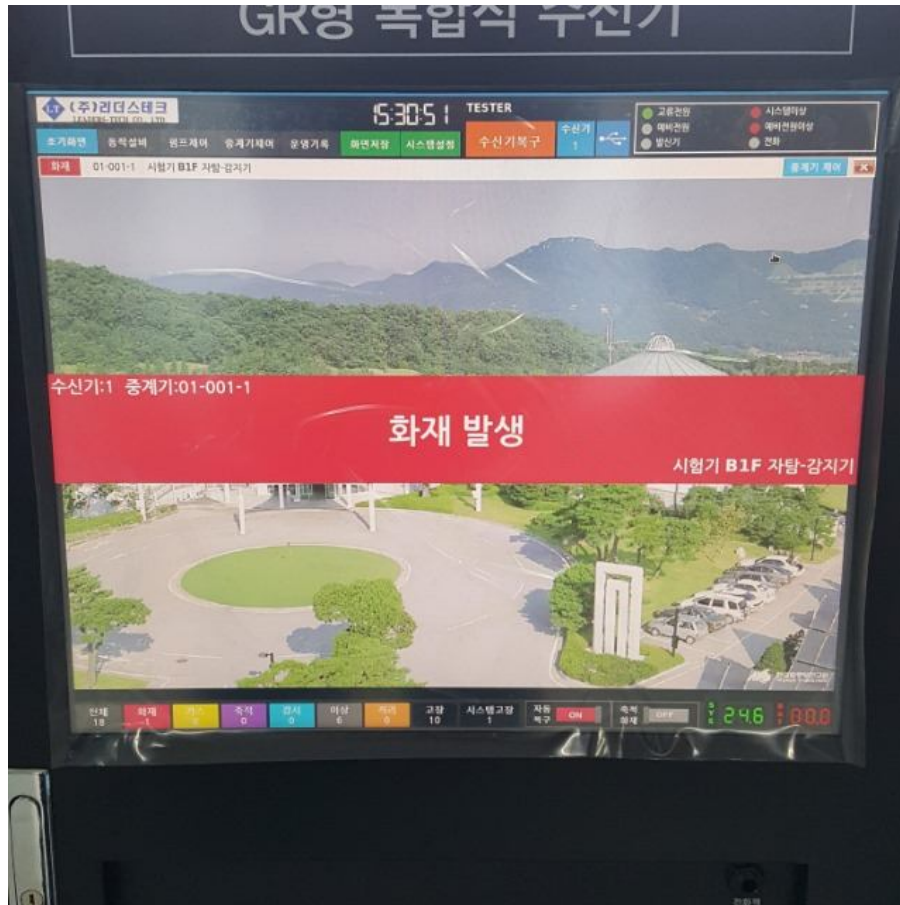

**R 형 수신기 자립형 평상시 화면
17 인치 터치스크린**

**R 형 수신기 벽부형 평상시 화면
17 인치 터치스크린**

이벤트 발생시 화면

실시간 이벤트 현황 창

제품 상세정보

DETAIL PRODUCTS

모델명	LRS-12000A
형식	AC220V, DC24V, LCD 식, 반도체식, 디지털식, (옥내·외 소화전, 스프링쿨러)설비, 제연설비, 축적/비축적겸용
형식승인번호	수 15-18
모니터표시	19"LCD Color Monitor(화재, 단선, 제어표시)
정격전압	AC220V, DC24V
예비전원	DC24V, 5400mAh Ni-Cd Battery
전송방식	CAN(Control Area Network)통신방식
통신속도	Master 100Kbps, Slave 25Kbps
축적시간	10~30 초
최대중계기접속대수	3000 대 / 32 계통
최대접속회로수	입·출력 12000 회로
비상방송	RS-485 통신방식 및 점접형 DO 출력
접속가능중계기	중 14-15, 중 14-16
사용온도 / 습도	-10℃ ~ 50℃, 90%RH
제품크기	600[W] X 2000[H] X 600[D]mm
재질 및 색상	STEEL 1.6T 5Y6/1